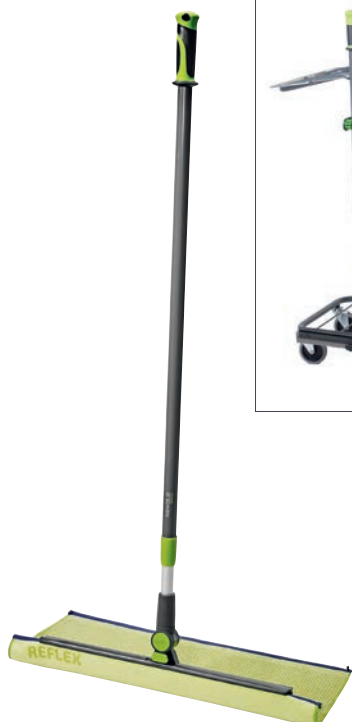

> REFLEX STÄDKONCEPT

STÄDKONCEPT I ABSOLUT FRAMKANT

REKOLA REFLEX är det givna alternativet till traditionella flatmoppsystem när kraven på hygien, städeffektivitet, ekonomi och miljöegenskaper är extra tuffa. Just därför är REKOLA REFLEX det idealiska städskonceptet för sjukhus och hotell.

RESULTAT SOM TALAR FÖR SIG SJÄLVA

Den speciella konstruktionen och städmetoden innebär djupare och effektivare rengöring, med optimal hygien och minimering av bakteriespridning. Att använda dukar istället för moppar innebär lägre kostnader för inköp, tvätt och förpreparering, och både tids- och miljömässiga vinster. Fler dukar kan prepareras och transporteras samtidigt på vagnen, och samma moppsstativ och handtag kan även användas för trappor, väggar och tak. Kontakta oss för info om oberoende utvärderingar och tester!