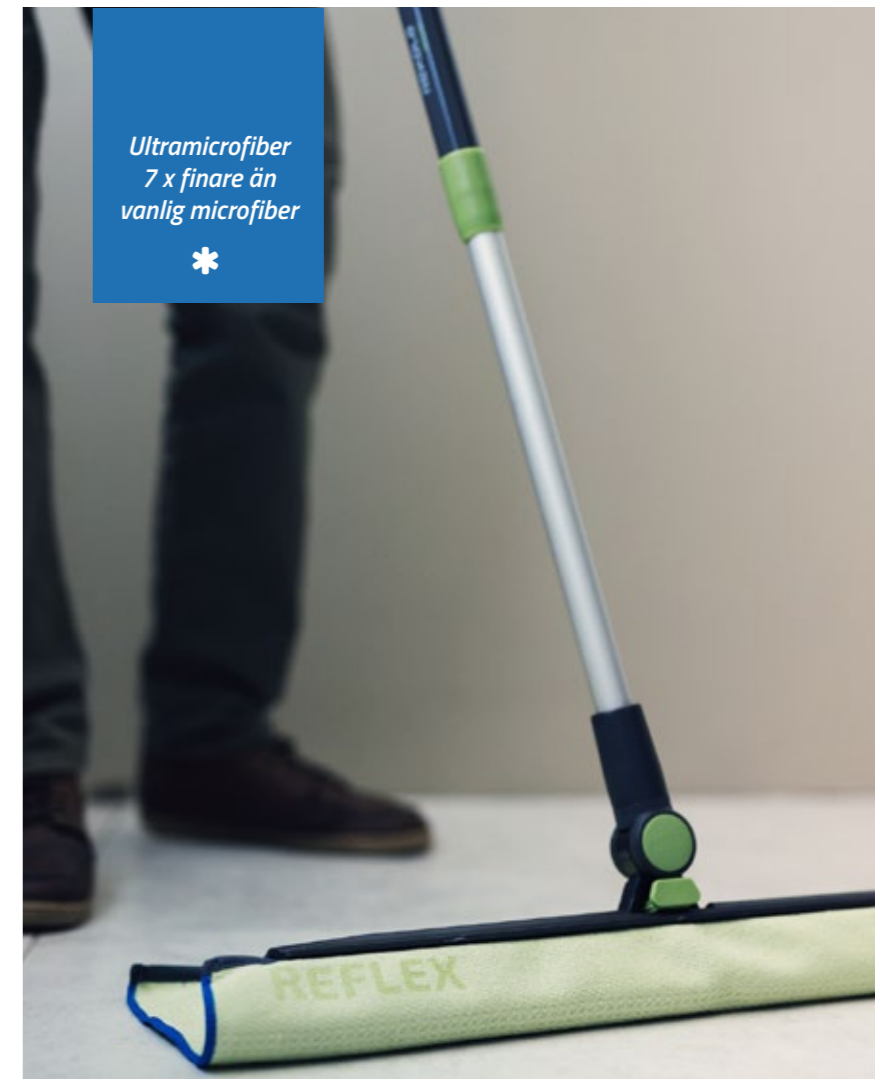

Minska tvättberget med Rekolas unika moppsystem

REKOLA REFLEX

Moppsystemet Rekola Reflex revolutionerar de manuella metoderna. En unik konstruktion möjliggör städning med ultramicrofiber och ger maximal användning av varje duk. Detta skapar enklare städning, förbättrad ergonomi, mindre tvätt och lägre omkostnader. Som tillbehör hittar du flera typer av microfiberdukar och specialanpassade golvdukar med olika egenskaper för exempelvis mindre friktion vid städning på stengolv eller extra bra dammupptagningsförmåga.

Specifikationer	Rekola Reflex skaft	Rekola Reflex skrapa	Rekola Reflex standardduk
Art. nr.	18-0020	18-0010	18-205X
Användning	Rengöring av hårda golv	Rengöring av hårda golv	Rengöring av hårda golv
Storlek	Ställbar höjd 100-180 cm	50 x 3,7 x 8,5 cm	54 x 22,5 cm
Vikt	400 g	270 g	88 g
Arbetsbredd	-	50 cm	54 cm