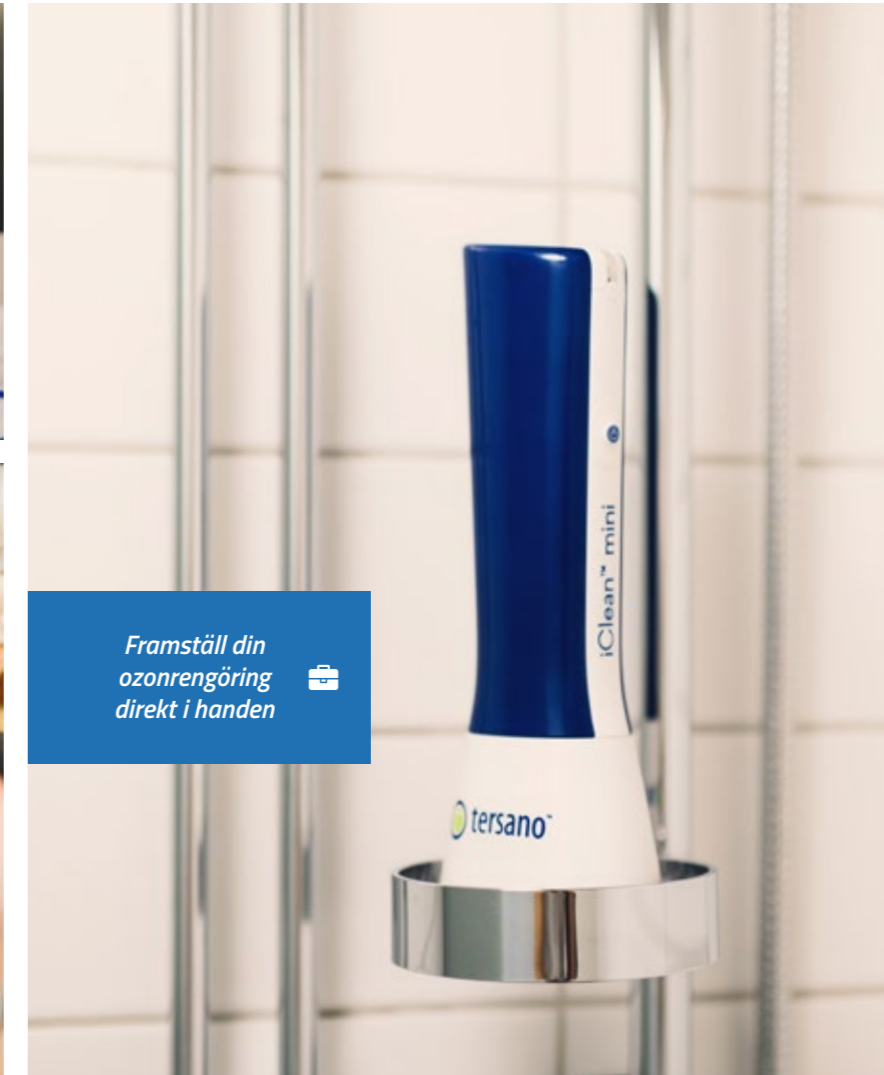

Specifikationer	Tersano SAO Dispenser	iClean Mini
Art. nr.	LQFC275	LQFC200
Användning	Kemikaliefri desinficering, alla ytor	Kemikaliefri desinficering, alla ytor
Storlek (L x B x H)	57 x 72 x 25 cm	8,5 x 6,3 x 23 cm
Strömkälla	Strömkabel	Laddning via strömkabel
Decinficeringsverkan	Upp till 24 h	Upp till 24 h
Rengöringverkan	Upp till 6 d	Upp till 6 d
Livslängd filter	3000 l	1 års garanti