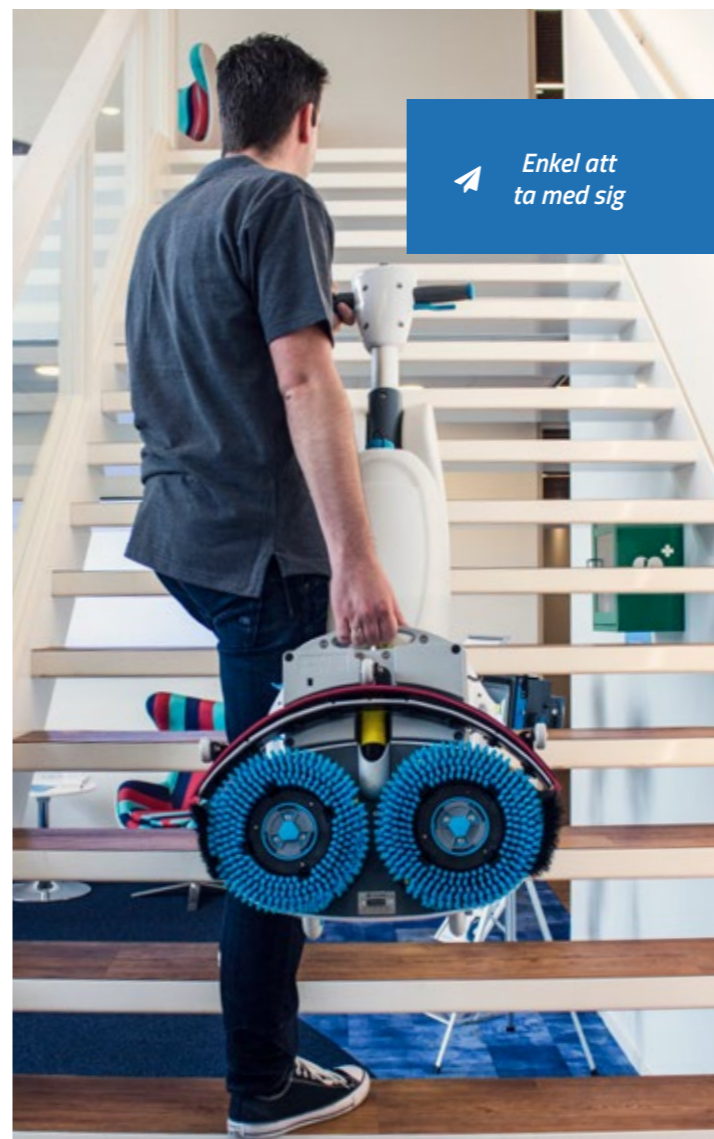

Specifikationer

	i-mop XXL ISS Plus	i-mop XL ISS Plus	i-mop Lite ISS Plus
Art. nr.	IMOPXXL.ISS.1100B1	IMOPXL.ISS.1100B1	IMOPLT.ISS.1100P1
Användning	Skurning, medelstora till stora ytor	Skurning, små till medelstora ytor	Skurning, små ytor
Storlek (L x B x H)	37,5 x 69 x 124 cm	38 x 50 x 120 cm	27 x 23 x 120 cm
Vikt utan / med batterier	20,5/24 kg	17,5/21,5 kg	11,5/13,2 kg
Strömkälla	2 i-power 14 batterier	2 i-power 9 batterier	1 batteripack (20 celler)
Körtid	60 min	60-70 min	45 min
Arbetsbredd	62 cm	46 cm	37 cm
Vartal	350 varv/min	350 varv/min	500 varv/min
Städkapacitet	1200-1800 m²/tim	1000-1300 m²/tim	700-1000 m²/tim
Borsttryck	29 kg	22 kg	13 kg
Ren- / smutsvattentank	5 / 10 liter	4 / 8 liter	3 / 5 liter

För att få ut ännu mer av din i-mop kan du enkelt anpassa maskinen med borstar, rondelhållare och flera olika typer av rondeller, tillbehör speciellt utformade för effektiv skurning av hårda golv. Införskaffar du också ett extra batteripaket får du tillräckligt med kraft att köra din i-mop dygnet runt, om du så skulle vilja.

Maskinstäda
alla utrymmen