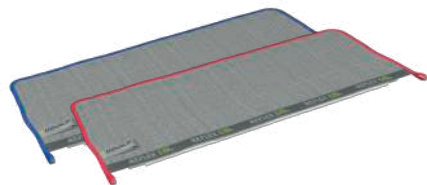

Rekola Reflex G MOPPSDUK

50 % Ultramikrofiber för städning av mindre underhållna släta golv. Lämplig för områden där god synlig rengöring krävs, även längs kanter och i hörn.

Produktkoder:
18-4050 blå
18-4054 röd

- 50 % Ultramikrofiber, 50 % PE
- 54 x 22,5 cm