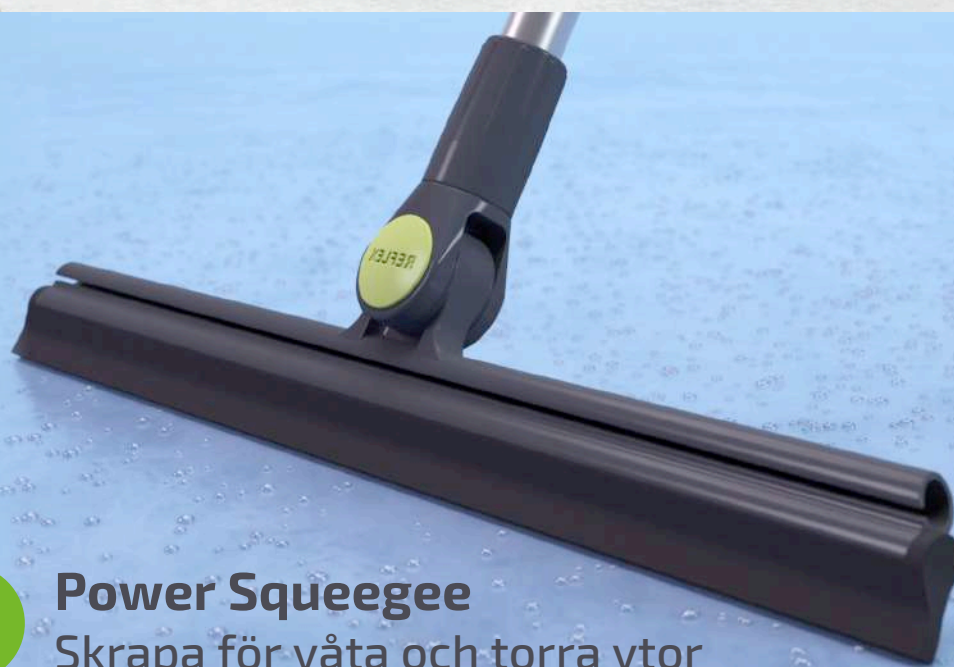

REKOLA REFLEX ANVÄNDNINGSSOMRÅDEN

VÅRD & OMSORG

OFFENTLIGA
PLATSER &
ALLMÄNNA LOKALER

LIVSMEDELS-
INDUSTRI &
BESÖKSNÄRING

- 2. Power Squeegee**
Skrapa för våta och torra ytor

FÖRDELAR MED REKOLA REFLEX

• ÖKAD PRODUKTIVITET