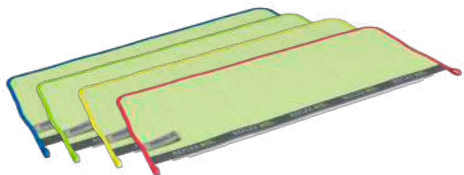

Rekola Reflex H MOPPSDUK

100 % Ultramikrofiber för optimal daglig städning på välunderhållna släta golv. Lämplig för områden med krav på högsta städstandard.

Produktkoder:
18-2050 blå
18-2054 röd
18-2055 grön
18-2056 gul

- 100 % Ultramikrofiber
- 54 x 22,5 cm