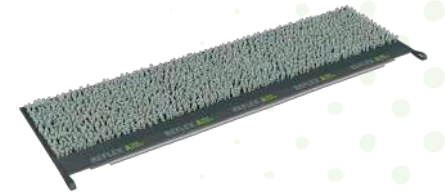

Rekola Reflex A MOPPSDUK

Mikrofiber i 100 % polyester. Hög absorberingsförmåga (upp till 500 ml).

Lämplig för manuell städning av entréer på vintern, eller som dampmopp för golv, väggar och runt fönster och dörrar.

Produktkod: 18-0057

- 100 % Mikrofiber
- 55 x 16 cm • 4 färger: blå, röd, grön, gul